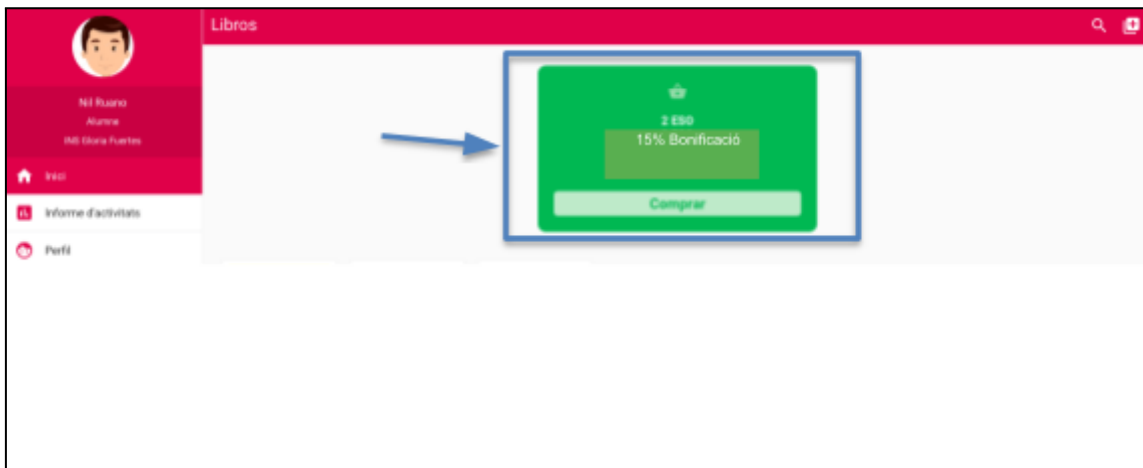

4. Aneu a la pestanya CONTINGUTS. Apareixerà una cistella associada al vostre compte, ja configurada i a punt per pagar. Abans però, assigna també les llicències de Tecnologia, Català i Música que trobaràs a la contracoberta del quadern ProDigi:

5. Introdueix el codi de la contracoberta al quadre que s'obre en clicar la icona d'afegir llicència "+" que hi ha a dalt a la dreta. Fes-ho amb el quadern de Català, el quadern de Tecnologia i el quadern de Música:

món digital Teide

món digital Teide és un espai on se serveixen materials i recursos als usuaris del llibre en paper per tal de complementar i ampliar el treball sobre la matèria.

Per accedir a món digital, activa i personalitza la teva llicència seguint aquests passos:

1. Accedeix a <http://mondigital.editoriateide.com>
2. Si no hi estàs registrat, omple el formulari de registre. Si ja ho estàs, accedeix-hi amb les teves credencials.
3. Tan bon punt siguis al teu espai personal, selecciona l'opció «Afegeix i activa la llicència» i introdueix la teva llicència personal.
4. Un cop validada la llicència, apareixerà la coberta del llibre. Clicant-hi a sobre, podràs accedir als recursos associats.

Per poder omplir el formulari de registre, has de disposar d'una adreça de correu electrònic vàlida.

La llicència té una validesa de 14 mesos a partir de la data d'activació.

Llicència món digital:
XXXXXXX

A screenshot of the 'Libros' app interface with a modal dialog open. The dialog is titled 'Activar llicència Món Digital (Editorial Teide)' and contains the text 'Introdueix el codi de llicència que apareix a la portada del llibre'. Below this is a text input field labeled 'Codi de llicència'. At the bottom right of the dialog are two buttons: 'CANCEL·LA' and 'ACCEPTA'. A blue arrow points from the top right of the dialog back to the app interface, and another blue arrow points from the 'Comprar' button in the app interface to the dialog.