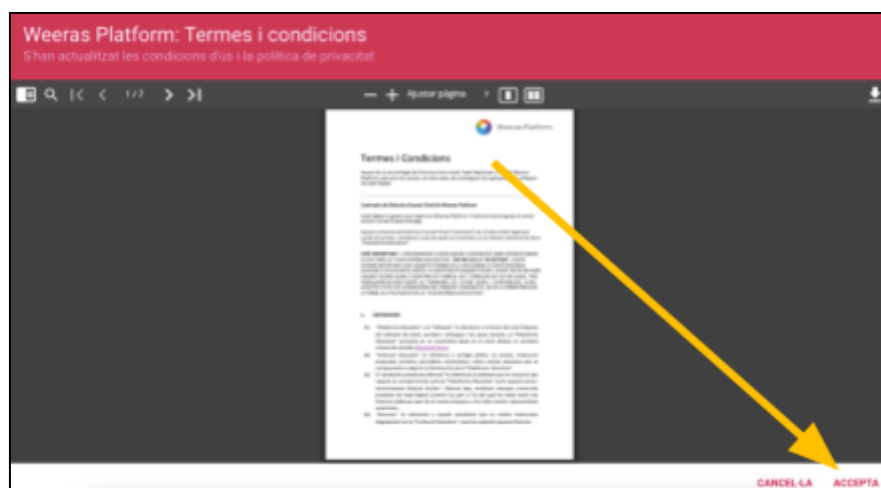

INSTRUCCIONS DE PAGAMENT

Llibres curs 2023-2024

CISTELLES AMB EL 15 % DE BONIFICACIÓ*

fins a l'1 de novembre de 2023 (inclòs)

Educació Física: 9€, Català (gratuïta), Tecnologia: (gratuïta), Música (gratuïta)

2-ESO

*a partir del 1 de novembre de 2023 les llicències tenen un recàrrec del 15%.

1. HEU REBUT o REBREU UN CORREU ELECTRÒNIC [al servei de correu de l'alumne: xxx@insbruguers.cat] de Weeras (no_reply@weeras.com) amb les credencials d'accés a la plataforma. Si no el trobeu, busqueu-lo a la carpeta de CORREU BROSSA*

The screenshot shows a login form with the following elements:

- Title: **Credencials d'accés**
- Greeting: **Hola oltre l'havi!**
- Text: **A continuació detallam les credencials d'accés a Weeras Platform, la plataforma de Tercera Generació Teide Digital- 2020.**
- Input fields: **Usuari:** and **Contrasenya:** (with a password strength indicator).
- Button: **INICIAR SESSIÓ**
- Text: **Weeras Platform et permetrà estar sempre en contacte amb el centre i les seves últimes novetats.**
- Text: **Per accedir a Weeras Platform, dirigeix-te a <https://platforment.weeras.com>**

*Si ja sou usuaris de Weeras, entreu amb les vostres credencials actuals.

1. Seguiu les instruccions del correu i iniciu la sessió amb les credencials.
2. Si és la primera vegada que hi accediu; accepteu els termes i condicions de la plataforma.